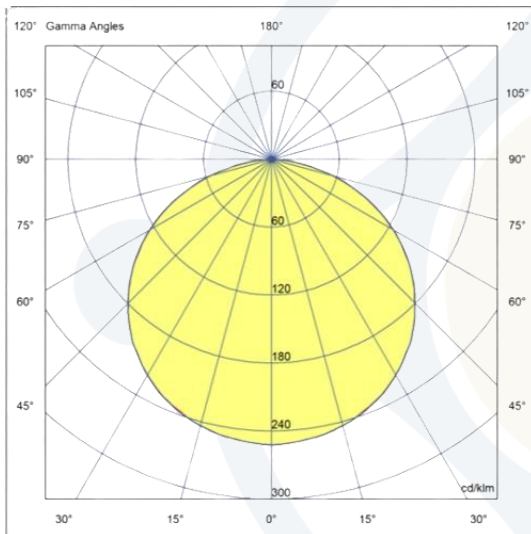

EVOLIGHT[®]
ILUMINAÇÃO

LINHA EMBUTIR

LUMINÁRIA PIAZZA | 101815-EBB40

DESCRIÇÃO:

- Luminária embutir LED.
- Corpo fabricado em chapa de aço.
- Difusor em acrílico translúcido.
- Acabamento com pintura microtextura na cor branco.

FOTOMETRIA:

CARACTERÍSTICAS DE FUNCIONAMENTO:

CÓDIGO	101815-EBB40
FONTE DE LUZ	MOD LED 900 LT
POTÊNCIA	43.4W
FLUXO LED	6160lm
FLUXO LUMINÁRIA*	4778lm
TEMP DE COR	4000K
TENSÃO	200-240v
VIDA ÚTIL (HORAS)	50.000 (55°C)
IRC	>80
FATOR DE POTÊNCIA	>0.9
ÂNGULO DE ABERTURA	118º
GRAU DE PROTEÇÃO	IP20

*Fluxo considerando as perdas óticas.

GARANTIA: 3 anos

APLICAÇÃO: Área interna

DIMENSÕES: